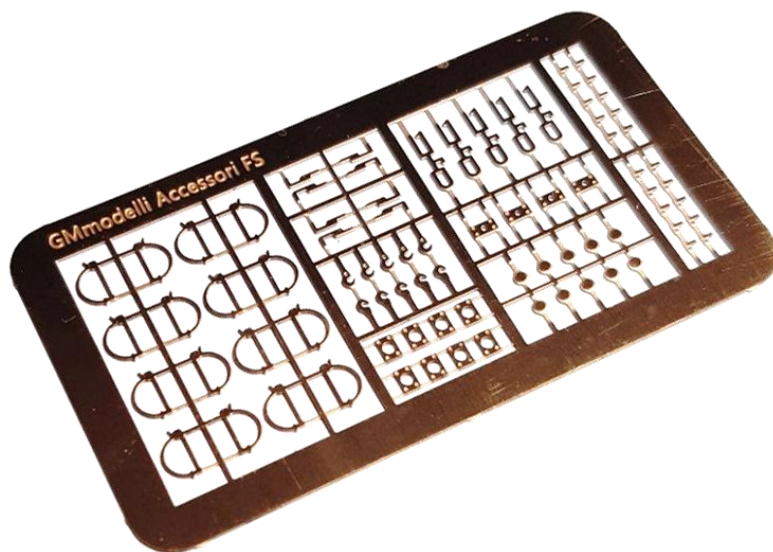

**ART. CA-0003/1
EP III/IVA**

76,5 X 15,5 X 16,5

AGGIUNTIVI
ADDITIONAL 1:160 «N»

KIT VOLANTINI

1:160

ART. AG-002/1

**SET COMPOSTO DA VOLANTINI FRENO
A CINQUE RAZZE E TRE RAZZE.
A RICHIESTA VERNICIATI.**

KIT ROTABILI