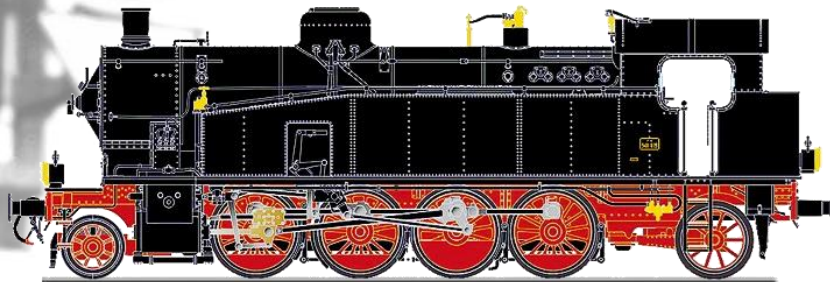

OFFICINE MS

TORINO

WWW.OFFICINEMS.COM

OFFICINEMS@OUTLOOK.IT

YOUTUBE.COM/OFFICINEMS

3408298031

OFFICINE MS TORINO

**SPEDIAMO TRAMITE CORRIERE!
WE SHIP BY COURIER!**