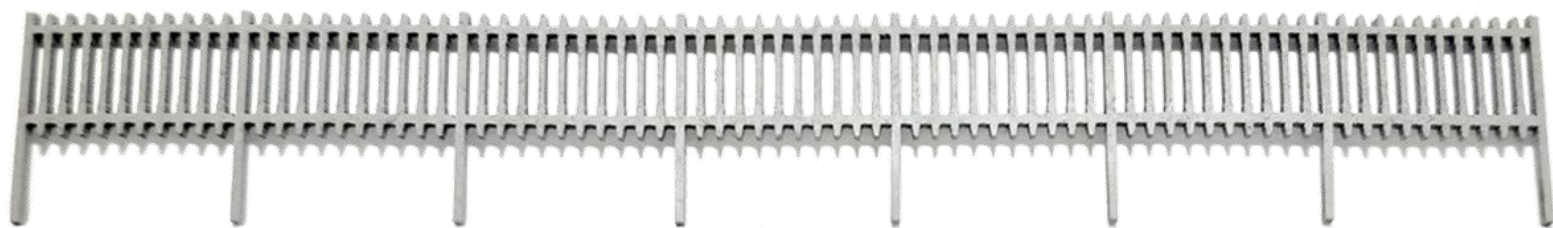

STACCIONATA FS

ART. CF-0002/1
EP III/IV/V/VI